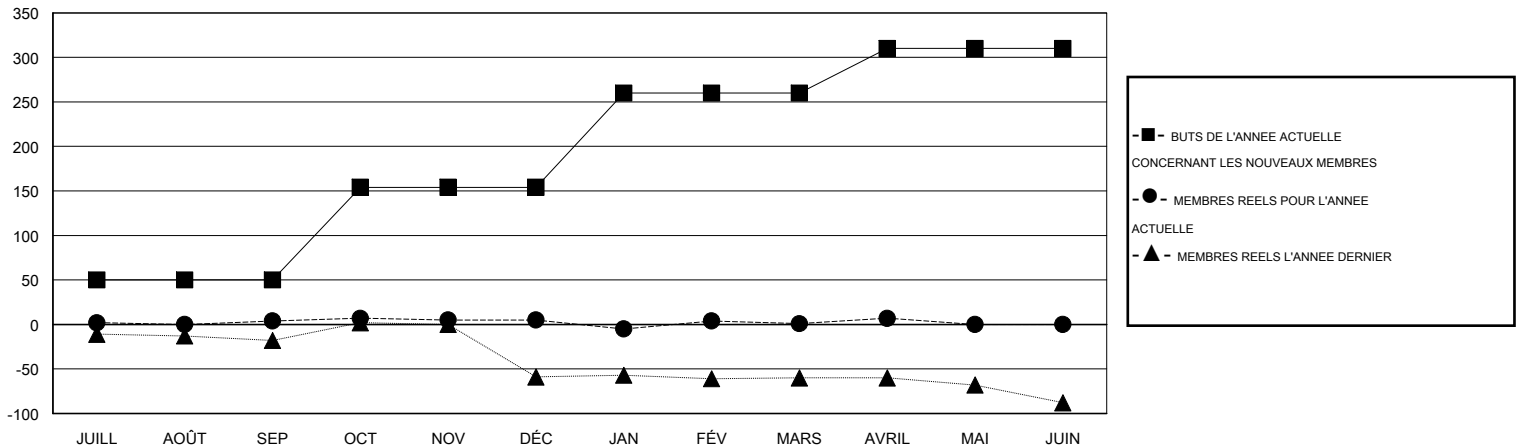

BUTS ET MEMBRES REELS - CUMULATIF

CLUBS RADIÉS: 2

MEMBRES RADIÉS

DECEDE	4
CLUB ANNULÉ	14
AUTRE	49
TOTAL	67

19 CLUBS OF 31 ONT AJOUTE 1 OU PLUSIEURS NOUVEAUX MEMBRES

[CLIQUER ICI POUR AVOIR LES DONNEES DE L'EVALUATION DE SANTE](#)

DISTRIBUTION PAR SEXE

HOMME	323 (49.92%)
FEMME	324 (50.08%)

MEMBRES D'UNITE FAMILIALE	101
CHEF DE FAMILLE	46
N'EST PAS CHEF DE FAMILLE	55