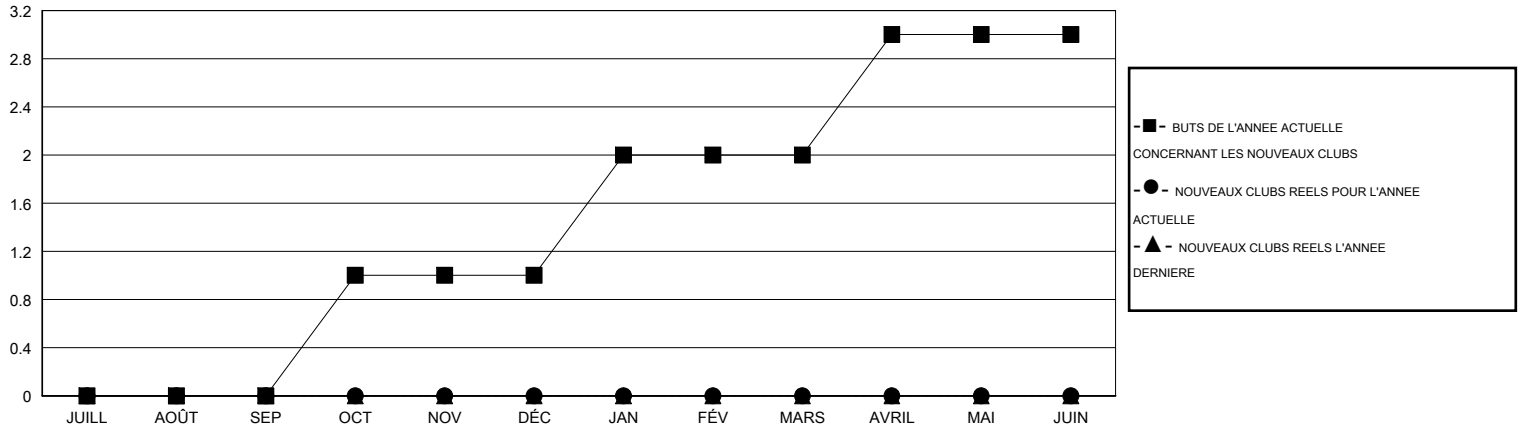

MONTHLY MEMBERSHIP PROGRESS REPORT

District 414

Results as of: 4/30/2015

GMT: Ahmed Mostafa

LIEU TUNISIA

RC EME 6-Af

Clubs					Membres				
RESULTATS POUR 2014-2015					RESULTATS POUR 2014-2015				
TRIMESTRE	BUT CONCERNANT LES NOUVEAUX CLUBS	NOUVEAUX CLUBS	CLUBS ANNULÉS	GAIN NET/PERTE NETTE	TRIMESTRE	BUT CONCERNANT LES NOUVEAUX MEMBRES	MEMBRES FONDATEURS ET NOUVEAUX AJOUTÉS	MEMBRES RADIÉS	GAIN NET/PERTE NETTE
JUILL/AOÛT/SEP	0	0	0	0	JUILL/AOÛT/SEP	50	20	16	4
OCT/NOV/DÉC	1	0	1	-1	OCT/NOV/DÉC	104	12	11	1
JAN/FÉV/MARS	1	0	2	-2	JAN/FÉV/MARS	106	25	29	-4
AVRIL/MAI/JUIN	1	0	0	0	AVRIL/MAI/JUIN	50	17	11	6

BUTS ET NOUVEAUX CLUBS REELS - CUMULATIF